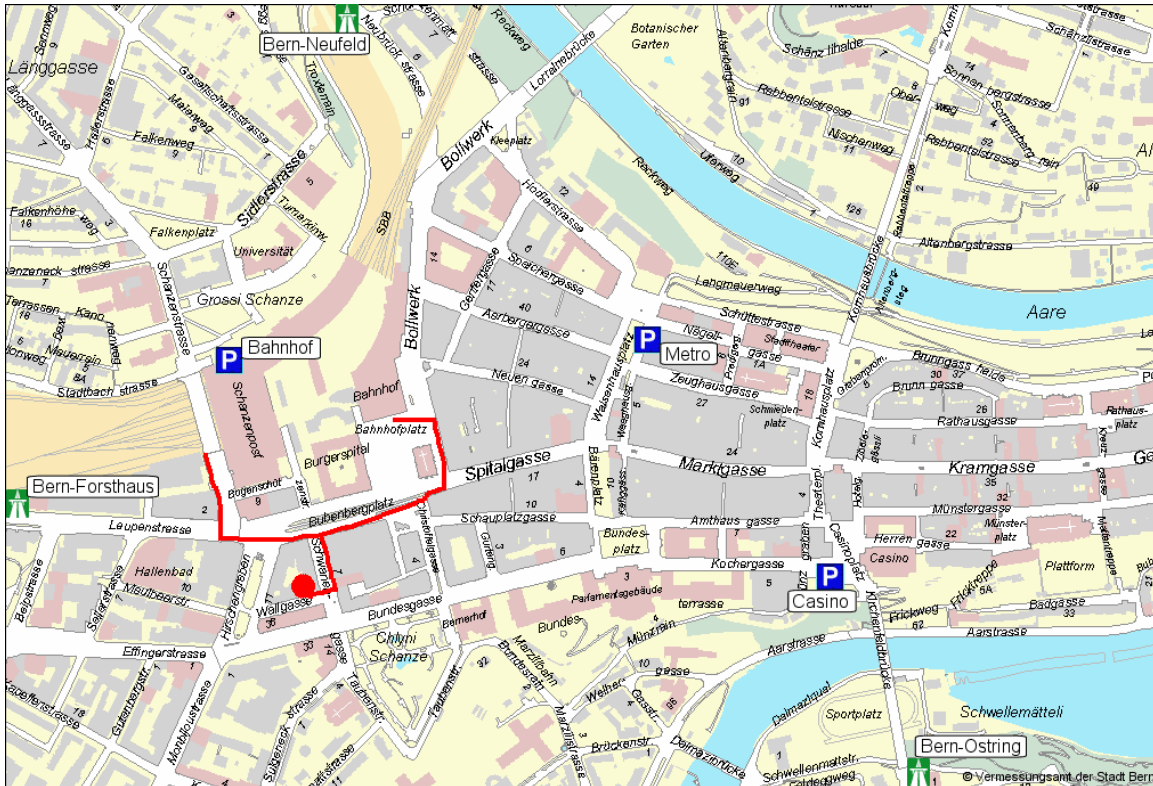

Eidg. Bankenkommission

● Eidg. Bankenkommission

— Fussweg

Anfahrt mit dem Auto:
Bern-Forsthaus (von Genf und Lausanne)
Bern-Neufeld (von Zürich)
Bern-Ostring (von Thun)
Ab Autobahnausfahrten Richtung Zentrum folgen. An der Schwanengasse besteht keine Parkmöglichkeit. Fussweg von den zentralen Parkhäusern 5 - 10 Minuten.