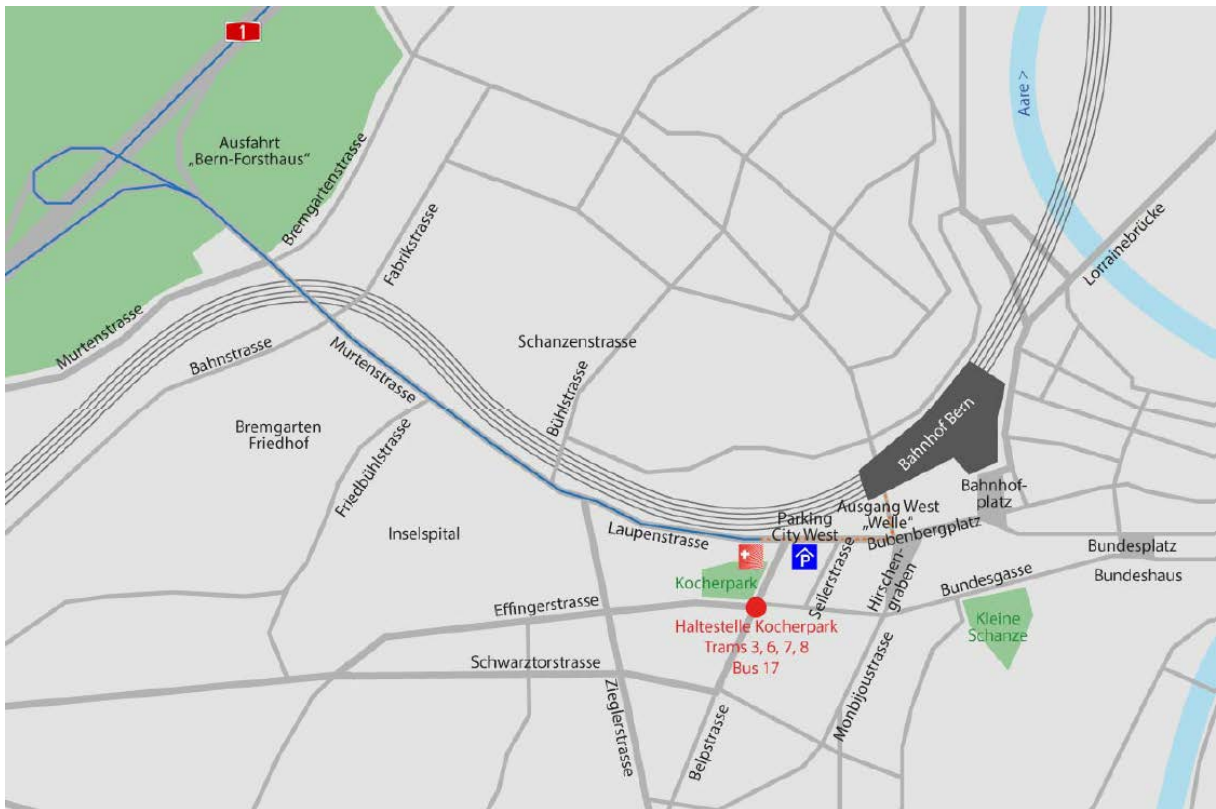

## Mappa del tragitto “Laupenstrasse 27, Berna”

### Come arrivare con i mezzi pubblici

- Circa 5 minuti a piedi dalla stazione di Berna, uscita ovest “Welle”.
- La fermata più vicina è “Kocherpark” delle linee di tram 3, 6, 7 e 8 come anche di bus 17.

### Come arrivare in auto

- Il parcheggio più vicino è il parcheggio “City West”, Effingerstrasse 20, Berna.
- Arrivando dalla A1 prendete l’uscita “Bern-Forsthaus” e seguite la segnaletica che indica il centro (“Zentrum”).
- Dopo circa 1,5 km seguite la segnaletica che indica il parcheggio “City West”.